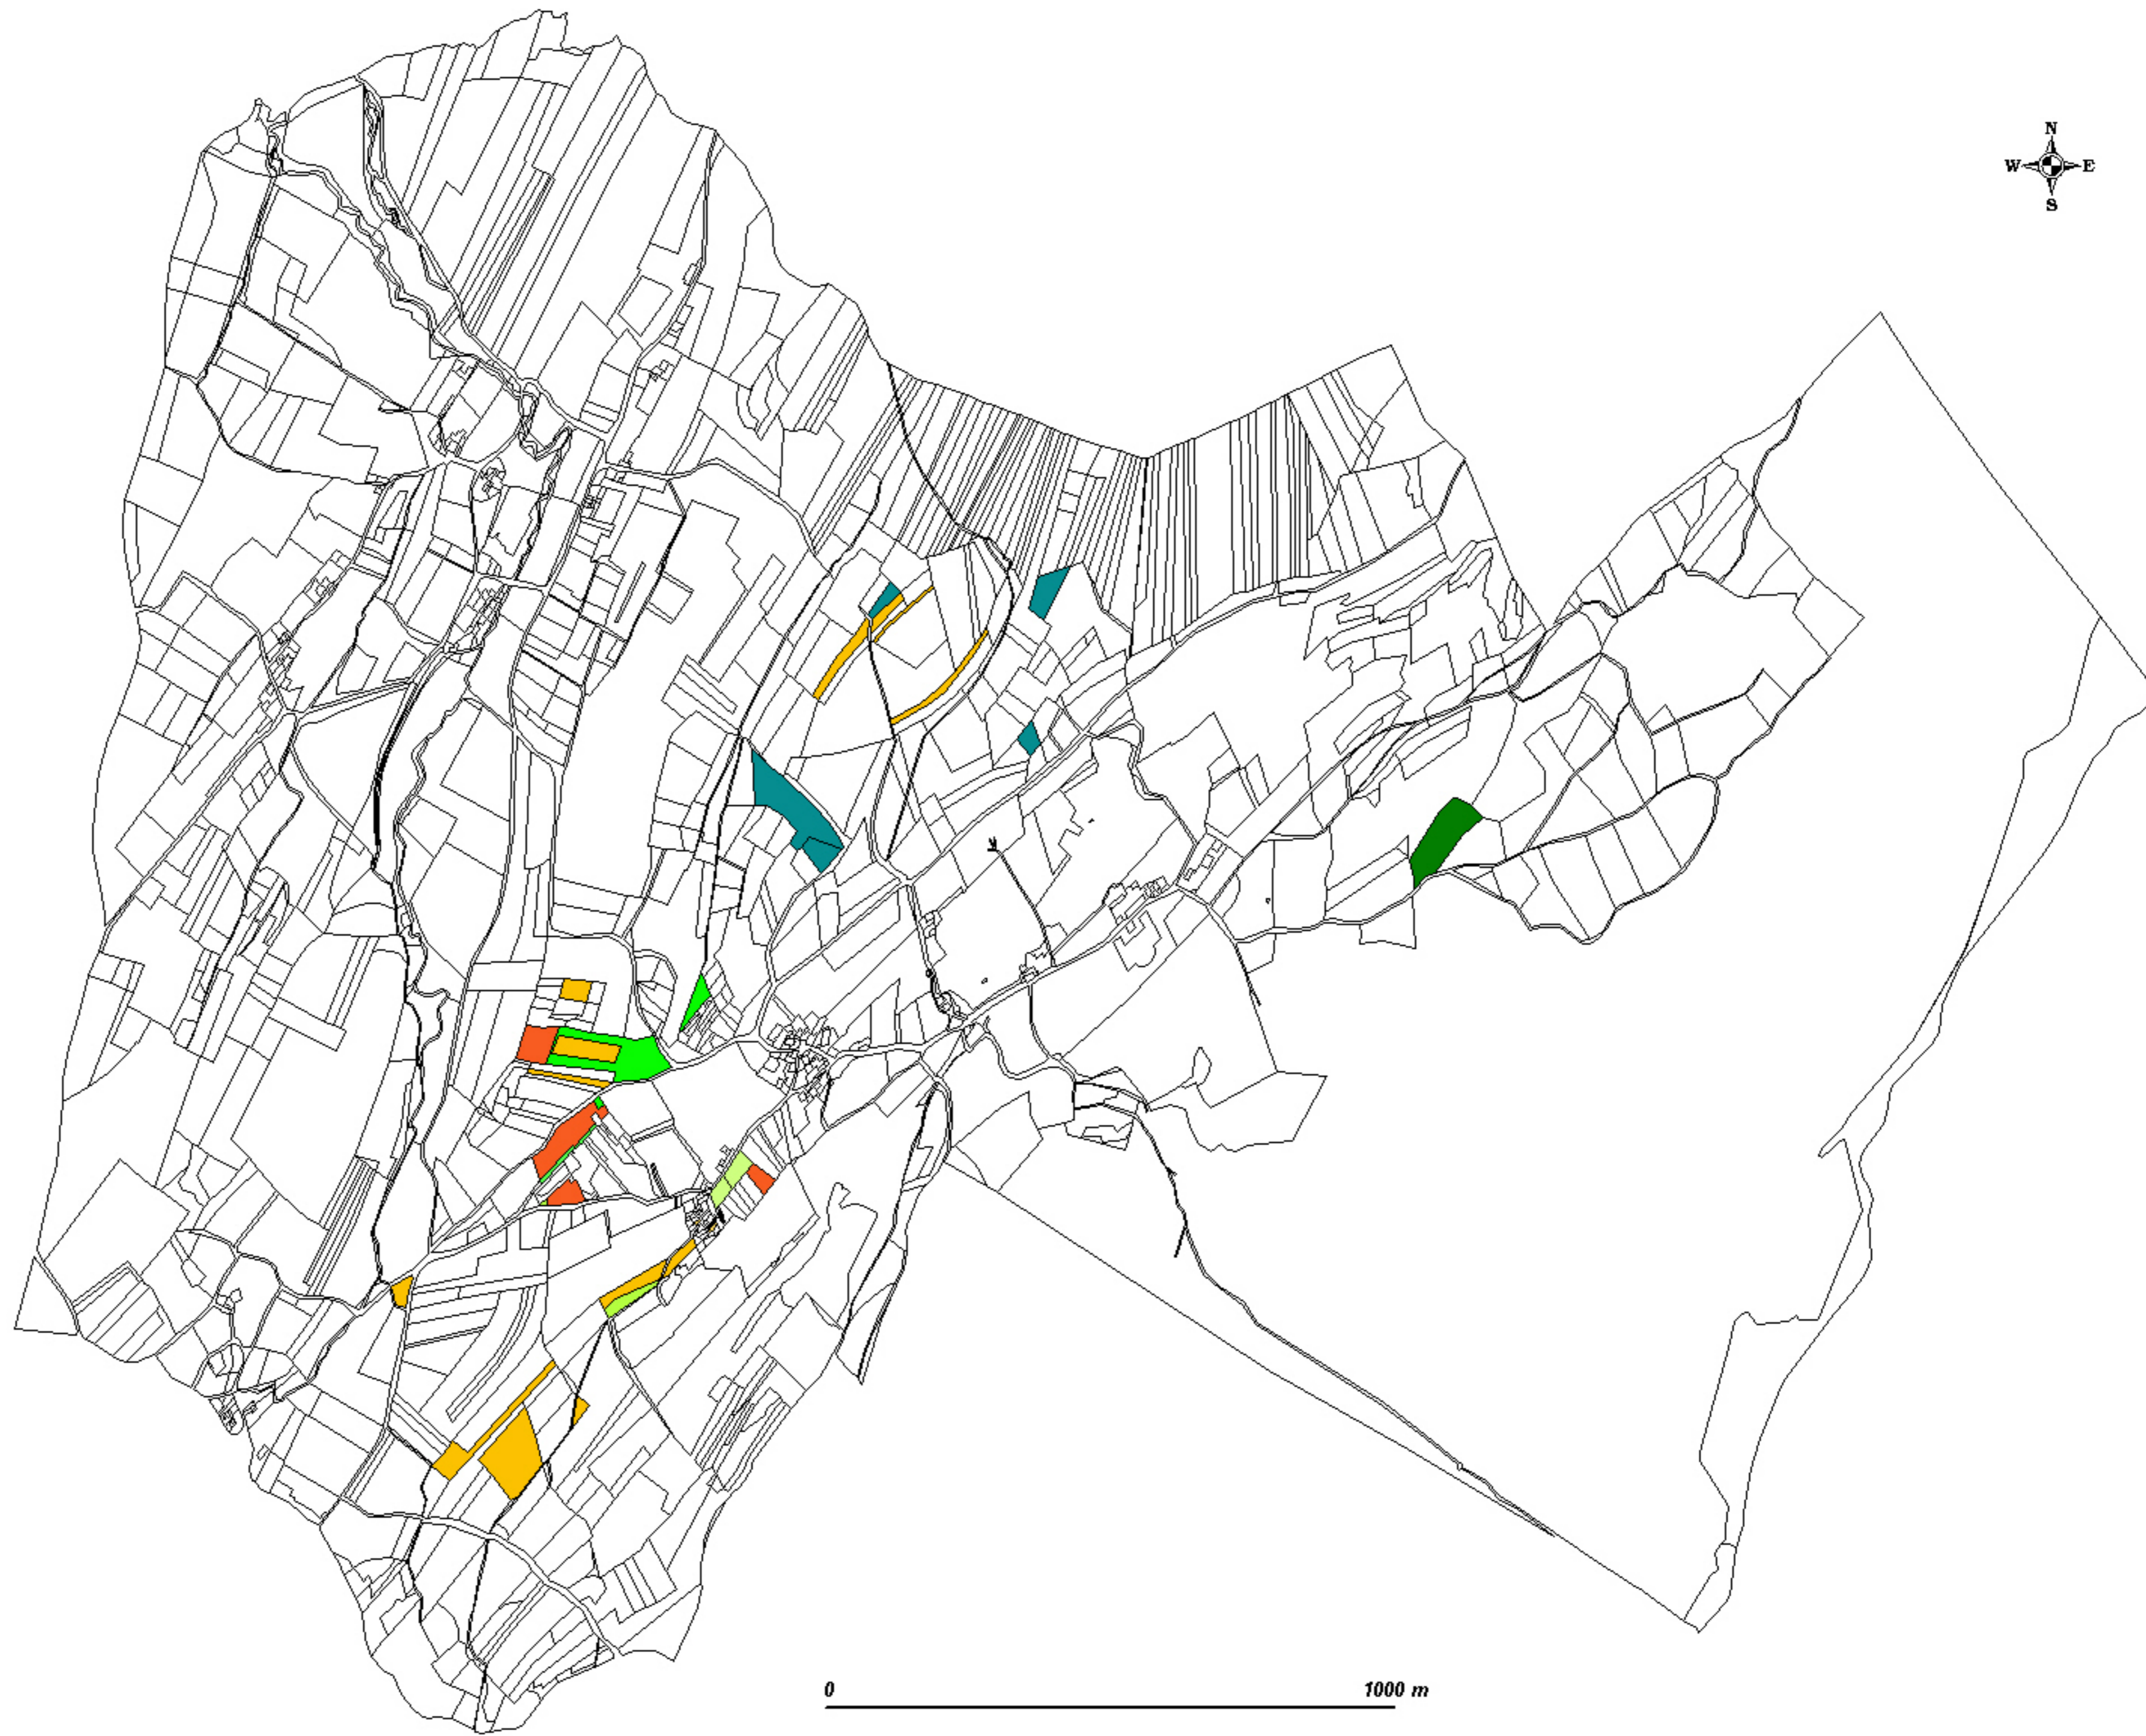

BOSSEY - 1730

Carte dressée par Dominique BARBERO.

Propriété FAVON Jacques et François feu Gabriel

- | | | |
|---|------------------------------------|------|
| ■ | Parcelle (s) bâtie (s) et cour (s) | (2) |
| ■ | Jardin (s) et verger (s) | (2) |
| ■ | Champ (s) | (12) |
| ■ | Pré (s) | (3) |
| ■ | Pré (s), marais | (5) |
| ■ | Teppe (s) | (2) |
| ■ | Pâturage (s) | (1) |
| ■ | Bois | (1) |
| ■ | Vigne (s) | (4) |
| ■ | Cour (s) et place (s) | (2) |

0 1000 m